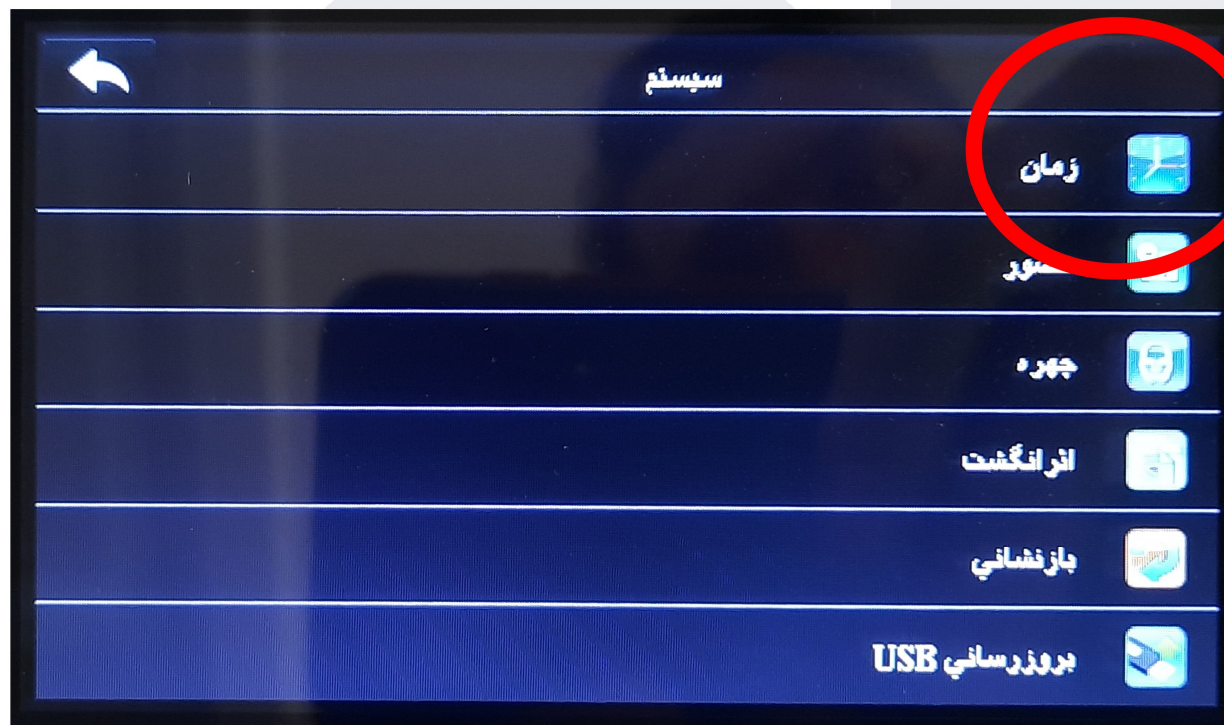

نحوه غیر فعال کردن گزینه : زمان تغییر ساعت رسمی

نحوه غیر فعال کردن گزینه : زمان تغییر ساعت رسمی

- مرحله اول : ورود به منو دستگاه
- مرحله دوم : وارد شدن به قسمت سیستم

نحوه غیر فعال کردن گزینه :
زمان تغییر ساعت رسمی

● **مرحله سوم : ورود به قسمت زمان**

نحوه غیر فعال کردن گزینه :

زمان تغییر ساعت رسمی

- **مرحله چهارم :** زدن بر روی دکمه **on** در این قسمت تا زمان تغییر ساعت رسمی به حالت **off** درآید .